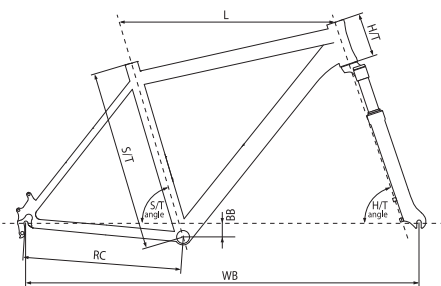

Specifications are subject to change without notice.

HARDTAIL 26": Kellys Alutec 6061

size	S/T (mm)	L (mm)	H/T (mm)	S/T angle	H/T angle	BB (mm)	RC (mm)	WB (mm)
395mm (15.5")	395	560	100	72.5°	70°	32	420	1037,1
445mm (17.5")	445	580	110	72.5°	70°	32	420	1057,6
495mm (19.5")	495	600	120	72.5°	70°	32	420	1078,0
545mm (21.5")	545	620	140	72.5°	70°	32	420	1098,9