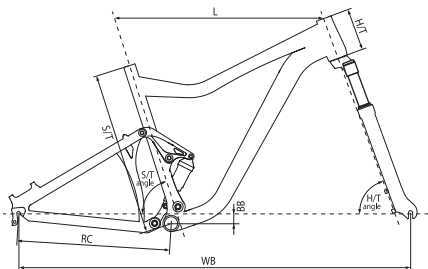

Specifications are subject to change without notice.

FULLSUSPENSION - XC MARATHON 29": Kellys SXC Marathon 29 SWT 7005

size	S/T (mm)	L (mm)	H/T (mm)	S/T angle	H/T angle	BB (mm)	RC (mm)	WB (mm)
S (17")	431.8	600	115	72°	70°	30	452	1138.5
M (19")	482.6	620	125	72°	70°	30	452	1158.8
L (21")	533.4	640	135	72°	70°	30	452	1179.2

model: Reyon 50, Reyon 30, Reyon 10

FULLSUSPENSION - ENDURO 27.5": Kellys Enduro High-modulus Carbon Composite FS 27.5 monocoque

size	S/T (mm)	L (mm)	H/T (mm)	S/T angle	H/T angle	BB (mm)	RC (mm)	WB (mm)
S	406	559	115	72.5°	68°	20	438	1133.5
M	457	584	120	72.5°	68°	20	438	1158.9
L	508	610	130	72.5°	68°	20	438	1184.3

model: Eraser 90