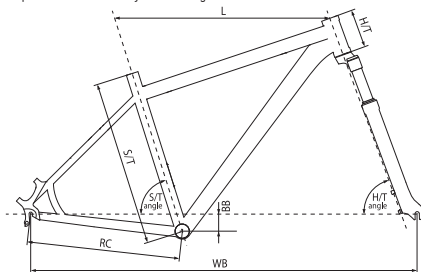

Specifications are subject to change without notice.

HARDTAIL 29": Kellys RideLite Premium 29 6061 3ple butted

size	S/T (mm)	L (mm)	H/T (mm)	S/T angle	H/T angle	BB (mm)	RC (mm)	WB (mm)
430mm (17")	430	600	100	72.5°	70°	53	450	1106.9
480mm (19")	480	620	110	72.5°	70°	53	450	1126.9
530mm (21")	530	640	120	72.5°	70°	53	450	1147.5

model: TNT 70, TNT 50, TNT 30, TNT 10

HARDTAIL 27.5" (650B): Kellys iCAD HT Carbon Composite DRT 650B

size	S/T (mm)	L (mm)	H/T (mm)	S/T angle	H/T angle	BB (mm)	RC (mm)	WB (mm)
S	430	574.3	115	72°	70°	32	423	1056.7
M	460	590	130	72°	70°	32	423	1073.2
L	500	605	155	73°	70°	32	423	1100.7

model: Hacker 90, Hacker 50, Hacker 30, Hacker 10