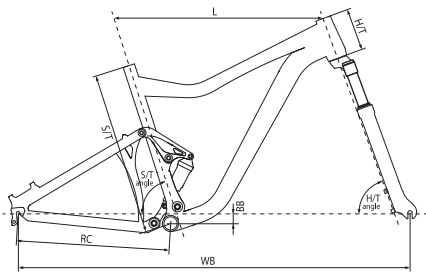

Specifications are subject to change without notice.

FULLSUSPENSION - ENDURO 27.5": Kellys SFS Supertrail Enduro SWT 7005

size	S/T (mm)	L (mm)	H/T (mm)	S/T angle	H/T angle	BB (mm)	RC (mm)	WB (mm)
S (17.5")	444	590	125	72°	65°	5	455	1169.8
M (19")	484	600.7	125	72°	65°	5	455	1204.9
L (21")	533	616.5	125	72°	65°	5	455	1219.8

model: Swag 50, Swag 30, Swag 10

FULLSUSPENSION - TRAIL / MARATHON 27.5": Kellys SXC Marathon 27.5 (650B) 6061

size	S/T (mm)	L (mm)	H/T (mm)	S/T angle	H/T angle	BB (mm)	RC (mm)	WB (mm)
S (17")	432	585	120	73°	68.3°	20	435	1119.1
M (19")	480	620	130	73°	68.3°	20	435	1139.9
L (21")	530	645	140	73°	68.3°	20	435	1165.8

model: Tyke 50, Tyke 30, Tyke 10