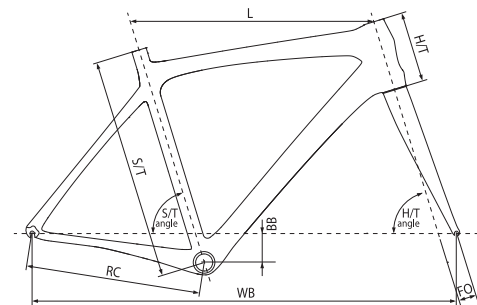

model: URC 90, URC 70, URC 50, URC 30

ROAD: Aluminum alloy 6061 3ple butted

size	S/T (mm)	L (mm)	H/T (mm)	S/T angle	H/T angle	BB (mm)	FO (mm)	RC (mm)	WB (mm)
530mm (S)	530	560	170	73.3°	73.5°	70	40	407	979.7
550mm (M)	550	574	190	73.3°	73.5°	70	40	407	993.6
570mm (L)	570	586	210	73.3°	73.5°	68	40	407	1006.5