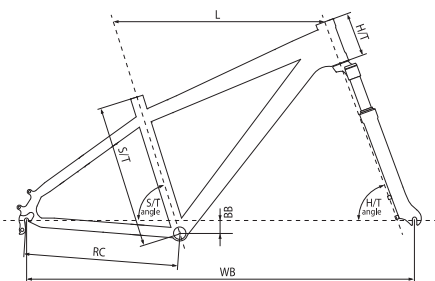

JUNIOR: Aluminum alloy monotube 26"

size	S/T (mm)	L (mm)	H/T (mm)	S/T angle	H/T angle	BB (mm)	RC (mm)	WB (mm)
315mm (12.5")	315	500	90	73°	70°	35	400	959.4

model: Marc 90