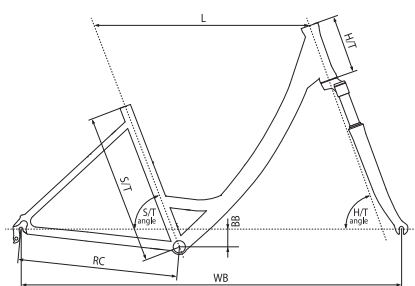

Specifications are subject to change without notice.

TOUR - CITY: Aluminum alloy monotube 28"

size	S/T (mm)	L (mm)	H/T (mm)	S/T angle	H/T angle	BB (mm)	RC (mm)	WB (mm)
430mm	430	606.8	165	70°	71°	55	455	1074.2
480mm	480	631.8	190	68.5°	71°	55	455	1079.3

model: Avenue 90

size	S/T (mm)	L (mm)	H/T (mm)	S/T angle	H/T angle	BB (mm)	RC (mm)	WB (mm)
430mm	430	613	165	69.5°	71°	55	455	1074.2
480mm	480	618.7	190	69.5°	71°	55	455	1079.3

model: Avenue 70

size	S/T (mm)	L (mm)	H/T (mm)	S/T angle	H/T angle	BB (mm)	RC (mm)	WB (mm)
430mm	430	605.8	165	70°	71°	55	455	1074.2
480mm	480	630	190	68.5°	71°	55	455	1079.3

model: Avenue 50, Avenue 20