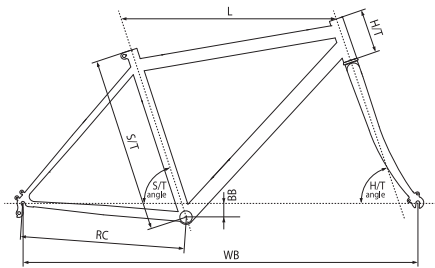

Specifications are subject to change without notice.

URBAN - TREKKING: hi-ten

size	S/T (mm)	L (mm)	H/T (mm)	S/T angle	H/T angle	BB (mm)	RC (mm)	WB (mm)
480mm (19")	480	590	120	72°	71°	39	450	1083.1
530mm (21")	530	605	120	72°	71°	39	450	1098.1

model: Carter 10

URBAN - TREKKING: hi-ten lady's

size	S/T (mm)	L (mm)	H/T (mm)	S/T angle	H/T angle	BB (mm)	RC (mm)	WB (mm)
430mm (17")	430	573.5	150	72°	71°	39	450	1067.1
480mm (19")	480	583.5	150	72°	71°	39	450	1077.1

model: Cristy 10