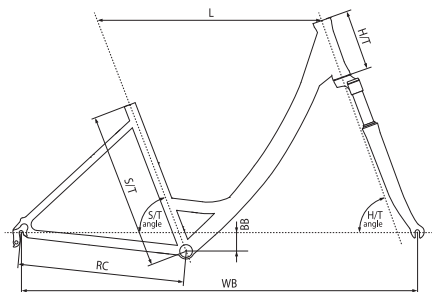

Specifications are subject to change without notice.

TOUR: Aluminum alloy monotube

size	S/T (mm)	L (mm)	H/T (mm)	∠ S/T	∠ H/T	BB (mm)	RC (mm)	WB (mm)
430mm	430	613	165	69.5°	71°	55	455	1074.2
480mm	480	618.7	190	69.5°	71°	55	455	1079.3

model: York, Estima, Avenue

TOUR: Aluminum alloy monotube

size	S/T (mm)	L (mm)	H/T (mm)	∠ S/T	∠ H/T	BB (mm)	RC (mm)	WB (mm)
430mm	430	606.8	165	70°	71°	55	455	1074.2
480mm	480	631.8	190	68.5°	71°	55	455	1079.3

model: Ambiente, Mascarena

TOUR: Aluminum alloy monotube

size	S/T (mm)	L (mm)	H/T (mm)	∠ S/T	∠ H/T	BB (mm)	RC (mm)	WB (mm)
430mm	430	605.8	165	70°	71°	55	455	1074.2
480mm	480	630	190	68.5°	71°	55	455	1079.3

model: Downtown, Harmony