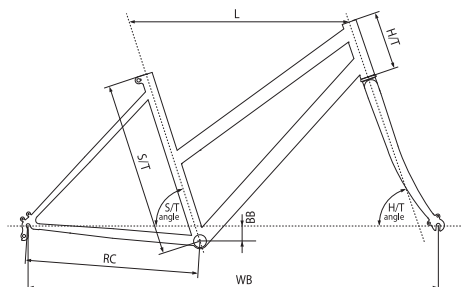

TOUR: hi-ten lady's

size	S/T (mm)	L (mm)	H/T (mm)	∠ S/T	∠ H/T	BB (mm)	RC (mm)	WB (mm)
430mm (17")	430	573.5	150	72°	71°	39	450	1067.1
480mm (19")	480	583.5	150	72°	71°	39	450	1077.1

model: Athena