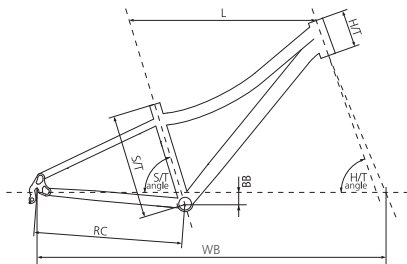

Specifications are subject to change without notice.

JUNIOR: boy's

model	size	S/T (mm)	L (mm)	H/T (mm)	∠ S/T	∠ H/T	BB (mm)	RC (mm)	WB (mm)
MARC1	320mm (12.5")	318	500	90	73°	70°	35	400	954.3
MARC2	280mm (11")	279	500	100	73°	70°	35	400	954.8
MARC3	280mm (11")	279	500	100	73°	70°	35	400	961.3
MARC4	255mm (10")	254	470.5	100	73°	70°	5	370	908.8
MARC5	255mm (10")	254	450	80	73°	70°	5	370	877.5
MARC6	235mm (9.5")	235	360	80	73°	70°	5	310	714.1