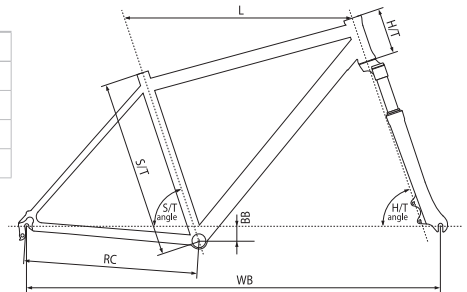

Specifications are subject to change without notice.

TOUR: Aeroprofile Aluminum 6061 alloy

size	S/T (mm)	L (mm)	H/T (mm)	∠ S/T	∠ H/T	BB (mm)	RC (mm)	WB (mm)
432mm (17")	432	590	120	72°	71°	54.3	445	1069.6
483mm (19")	483	600	120	72°	71°	54.3	445	1079.6
533mm (21")	533	610	120	72°	71°	54.3	445	1089.5
580mm (23")	580	620	120	72°	71°	54.3	445	1099.6

model: Aeron, Walker, Lagoon, Carter

TOUR: Aeroprofile Aluminum 6061 alloy lady's

size	S/T (mm)	L (mm)	H/T (mm)	∠ S/T	∠ H/T	BB (mm)	RC (mm)	WB (mm)
432mm (17")	432	579.2	150	72°	71°	54.3	445	1059.4
483mm (19")	483	589.3	150	72°	71°	54.3	445	1069.4

model: Misty, Chelsea, Visage, Cristy