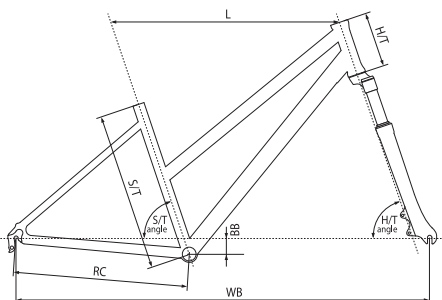

Specifications are subject to change without notice.

TOUR: Aeroprofile Aluminum 6061 alloy

size	S/T (mm)	L (mm)	H/T (mm)	∠ S/T	∠ H/T	BB (mm)	RC (mm)	WB (mm)
432mm (17")	432	590	120	72°	71°	54.3	445	1069.6
483mm (19")	483	600	120	72°	71°	54.3	445	1079.6
533mm (21")	533	610	120	72°	71°	54.3	445	1089.5
580mm (23")	580	620	120	72°	71°	54.3	445	1099.6

model: Aeron, Walker, Lagoon, Carter

TOUR: Aeroprofile Aluminum 6061 alloy lady's

size	S/T (mm)	L (mm)	H/T (mm)	∠ S/T	∠ H/T	BB (mm)	RC (mm)	WB (mm)
432mm (17")	432	579.2	150	72°	71°	54.3	445	1059.4
483mm (19")	483	589.3	150	72°	71°	54.3	445	1069.4

model: Misty, Chelsea, Visage, Cristy